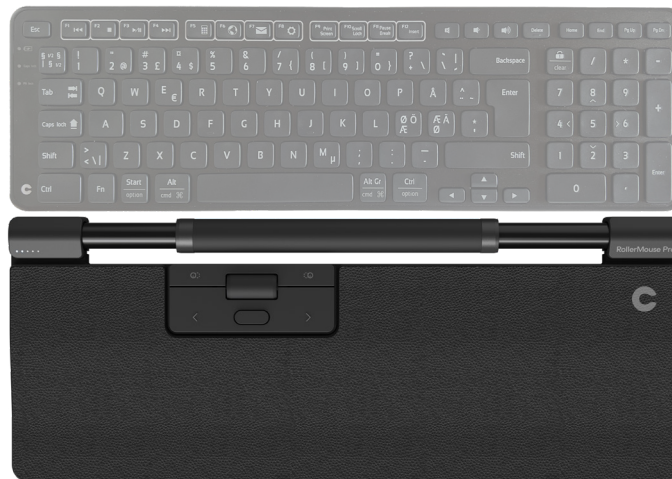

RollerMouse Pro

Combiner le design et la fonctionnalité pour l'ergonomie

Avec la RollerMouse Pro, vous contrôlez tout : la navigation du curseur, les boutons programmables et une grande molette de défilement sont tous centralisés juste devant vous. Elle a été conçue pour que vous évitiez de vous étirer, de vous contorsionner et de vous fatiguer. Connectez la RollerMouse Pro à votre PC ou à votre Mac via le Bluetooth, le récepteur USB ou un câble, selon votre méthode préférée. Elle s'adapte aussi bien aux claviers de grande largeur qu'aux claviers compacts. Vous contrôlez plusieurs écrans et avez la possibilité de personnaliser les boutons programmables pour vos fonctions de raccourci préférées. Vous pouvez la personnaliser très facilement en fonction de vos préférences personnelles grâce aux repose-poignets magnétiques qui existent en différentes tailles et matériaux.

Toutes les pièces en plastique dur sont composées à 100 % de PCR et les emballages sont certifiés FSC.

Deux mains valent mieux qu'une

Avec une souris centrée, vos bras sont placés dans une position naturelle devant votre corps. Cela élimine les tensions sur les épaules, les bras et les coudes, ce qui vous donne une position de travail plus confortable et plus ergonomique. Elle permet des variations, puisque vous utilisez votre main droite et votre main gauche pour la navigation du curseur tout en contrôlant la Rollerbar cliquable via une légère pression du bout des doigts. En d'autres termes, vous avez toutes les fonctions à portée de main.